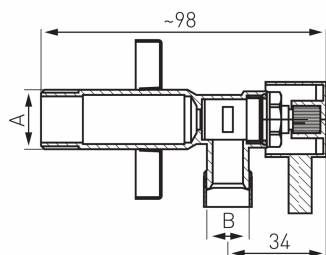

COD PRODUS

Z1234C

NUMELE PRODUSULUI

Robinet colțar, cartuş ceramic și manetă metalică, 1/2"x3/4"

CULOARE

crom

FOTOGRAFIE PRODUS

PICTOGRAME

CARACTERISTICI PRODUS

- Tip racord: FE
- Tip suport: buton
- Mediu de lucru: apă
- Presiune nominală [bar]: 10
- Rozetă inclusă: da
- Cod de bare: ambalaj cu cod de bare pentru vânzarea cu amănuntul

DESEN TEHNIC

SPECIFICATION

- Dimensiune A: G1/2
- Dimensiune B: G3/4
- Dimensiune C: 98
- Racord: 1/2" x 3/4"