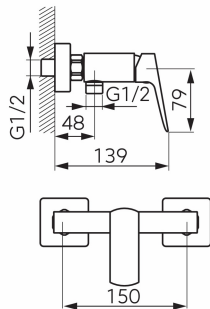

FOTOGRAFIE PRODUS

PICTOGRAME

CARACTERISTICI PRODUS

- Element de control: cartuș ceramic
- Material carcasă/material montură: alamă
- Sistem de economisire a apei: da
- Tip și diametru racorduri: racord excentric G1/2
- Distanța între racorduri [mm]: 150 ± 20
- Înălțime baterie [mm]: 109
- Grup acustic: II
- Clasa de debit: Z
- Lățime [mm]: 210

DESEN TEHNIC

SPECIFICATION

- Înălțime [mm]: 109
- Adâncime [mm]: 139