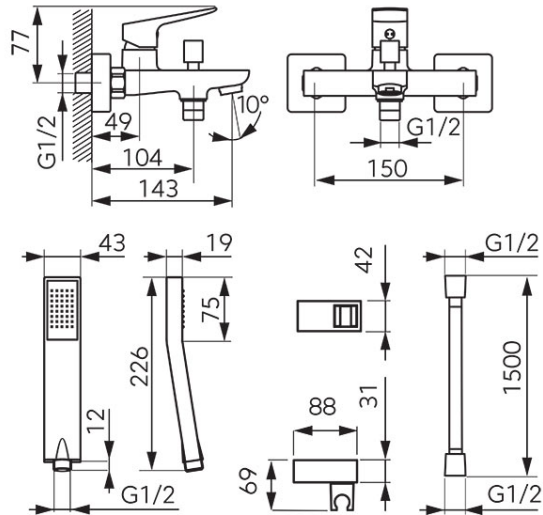

Cod: BVI11VL

Vitto Verdeline - Baterie perete cadă-duș cu set de duș inclus, crom

Ambalare cutie: **1**

- cartuș ceramic de 25 mm
- montare pe perete
- comutator cadă-duș automat, blocabil
- regulator de debit M24x1
- racorduri excentrice D1/2 distanța 150 ± 20 mm
- limitator de debit apă pentru ieșirea de duș
- include set de duș și pară cu 1 funcție: ploaie
- clasă acustică II/II
- clasă de debit A/Z
- crom