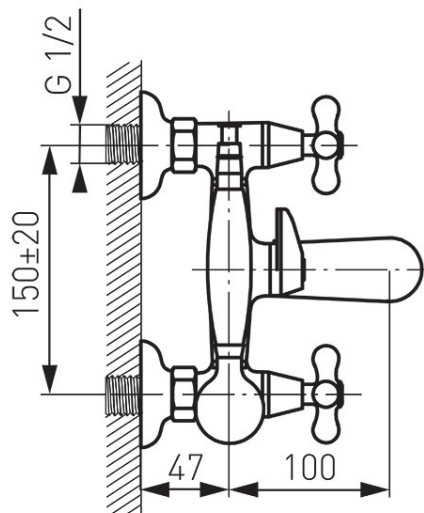

Cod: XR11

Retro - Baterie perete cadă-duș cu set de duș inclus, crom

Ambalare cutie: 1

- cartușe ceramice
- rozete - dublă comandă
- montare pe perete
- comutator cadă-duș
- aerator M24x1
- racord excentric 1/2"
- distanță 150 ± 20 mm
- include set de duș
- pară de duș cu 1 funcție: ploaie
- clasă acustică II/II
- clasă de debit S/S
- crom
- garanție: 5 ani