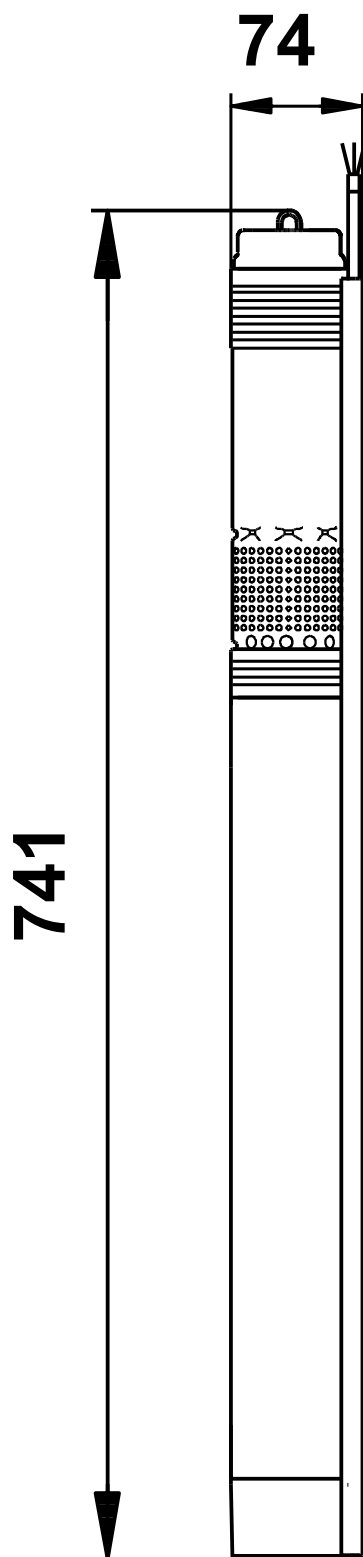

Descriere	Valori și tipuri
Informații generale:	
Nume produs:	SQ 1-35
Cod produs:	La cerere
Numărul EAN:	La cerere
Tehnic:	
Turația pompei pentru care sunt date datele pompei:	10700 rpm
Debit nominal:	1 m ³ /h
Înălțime de pompare nominală:	3.328 bar
Etaje:	2
Approvals:	CE,PCBC,RCM,EAC,CN Rohs Exempt,Morocco,UKCA,SEPRO
Toleranța curbei:	ISO9906:2012 3B
Cod produs pompă:	96080381
Model:	C
Valvă:	Y
Materiale:	
Pompă:	Stainless steel
Pompă:	EN 1.4301
Pompă:	AISI 304
Rotor:	Composite
Rotor:	ZYTEL 70G30 HSLR PA6.6-GF30
Motor:	Oțel inox
Motor:	DIN W.-Nr. 1.4301
Motor:	AISI 304
Instalație:	
Presiune de funcționare maximă:	15 bar
Refulare pompă:	RP1 1/4
Diametrul minim al forajului:	76 mm
Lichid:	
Lichid pompat:	Apă
Gama temperaturii lichidului:	0 .. 35 °C
Temperatura lichidului în timpul funcționării:	20 °C
Densitate:	998.2 kg/m ³
Date electrice:	
Tip motor:	MS3
Puterea de intrare - P1:	1 kW
Putere motor:	0.7 kW
Putere (P2) cerută de pompă:	0.37 kW
Frecvența rețelei electrice:	60 Hz
Tensiune nominală:	1 x 200-240 V
Factor de service:	1.85
Curent nominal:	5.2 A
Factor de putere:	1.00
Turație nominală:	10700 rpm
Metodă de pornire:	DOL
Grad de protecție (IEC 34-5):	IP68
Clasă de izolare (IEC 85):	F
Protecție încorporată în motor:	Y
Protecție termică:	INT
Lungimea cablului:	1.5 m
Cod produs motor:	96160850
Control:	
CU 300/CU 301:	N
Altele:	
Greutate netă:	5.6 kg

Lichid pompat = Apă
 Temperatura lichidului în timpul funcționării = 20 °C
 Densitate = 998.2 kg/m³

Nume companie:

Creat de:

Telefon:

Date:

19.10.2024

Descriere	Valori și tipuri
Greutate brută:	6 kg
Volum de livrare:	0.009 m ³
Regiuni de vânzare:	EU/S-AMREG/APREG
Danish VVS No.:	388431435
Țara de origine:	MX
Nr. tarif:	84137029

La cerere SQ 1-35 60 Hz

Notă: Toate unitățile sunt în [mm] dacă nu sunt altele specificate.
Negare: Acest desen dimensional simplificat nu prezintă toate detaliile.

La cerere SQ 1-35 60 Hz

Notă! Toate unitățile sunt în [mm] dacă nu sunt altele specificate.