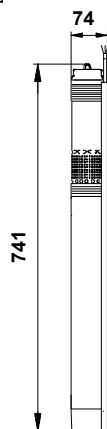

Descriere	Valori și tipuri
Informații generale:	
Nume produs:	SQ 1-35
Cod produs:	La cerere
Numărul EAN:	La cerere
Tehnic:	
Turația pompei pentru care sunt date datele pompei:	10700 rpm
Debit nominal:	1 m ³ /h
Înălțime de pompare nominală:	3.328 bar
Etaje:	2
Approvals:	CE,PCBC,RCM,EAC,CN Rohs Exempt,Morocco,UKCA,SEPRO
Toleranța curbei:	ISO9906:2012 3B
Cod produs pompă:	96080381
Model:	C
Valvă:	Y
Materiale:	
Pompă:	Stainless steel
Pompă:	EN 1.4301
Pompă:	AISI 304
Rotor:	Composite
Rotor:	ZYTEL 70G30 HSLR PA6.6-GF30
Motor:	Oțel inox
Motor:	DIN W.-Nr. 1.4301
Motor:	AISI 304
Instalație:	
Presiune de funcționare maximă:	15 bar
Refulare pompă:	RP1 1/4
Diametrul minim al forajului:	76 mm
Lichid:	
Lichid pompat:	Apă
Gama temperaturii lichidului:	0 .. 35 °C
Temperatura lichidului în timpul funcționării:	20 °C
Densitate:	998.2 kg/m ³
Date electrice:	
Tip motor:	MS3
Puterea de intrare - P1:	1 kW
Putere motor:	0.7 kW
Putere (P2) cerută de pompă:	0.37 kW
Frecvența rețelei electrice:	60 Hz
Tensiune nominală:	1 x 200-240 V
Factor de service:	1.85
Curent nominal:	5.2 A
Factor de putere:	1.00
Turație nominală:	10700 rpm
Metodă de pornire:	DOL
Grad de protecție (IEC 34-5):	IP68
Clasă de izolare (IEC 85):	F
Protecție încorporată în motor:	Y
Protecție termică:	INT
Lungimea cablului:	1.5 m
Cod produs motor:	96160850
Control:	
CU 300/CU 301:	N
Altele:	
Greutate netă:	5.6 kg

Lichid pompat = Apă
 Temperatura lichidului în timpul funcționării = 20 °C
 Densitate = 998.2 kg/m³

Nume companie:

Creat de:

Telefon:

Date:

19.10.2024

Descriere	Valori și tipuri
Greutate brută:	6 kg
Volum de livrare:	0.009 m ³
Regiuni de vânzare:	EU/S-AMREG/APREG
Danish VVS No.:	388431435
Țara de origine:	MX
Nr. tarif:	84137029

La cerere SQ 1-35 60 Hz

Notă: Toate unitățile sunt în [mm] dacă nu sunt altele specificate.
Negare: Acest desen dimensional simplificat nu prezintă toate detaliile.

La cerere SQ 1-35 60 Hz

Notă! Toate unitățile sunt în [mm] dacă nu sunt altele specificate.