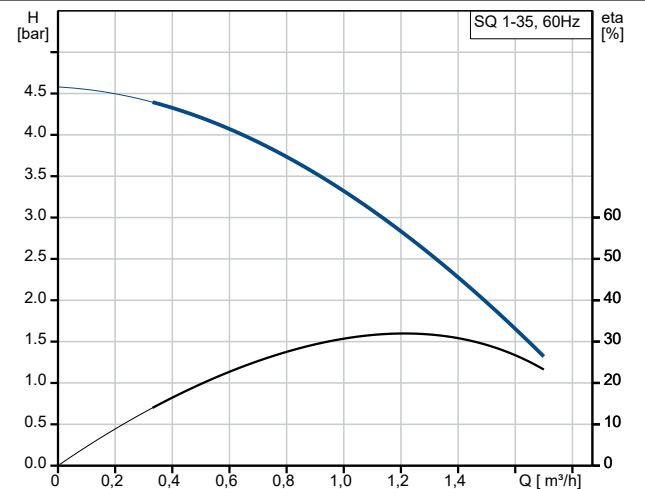

Descriere	Valori și tipuri
Informații generale:	
Nume produs:	SQ 1-35
Cod produs:	La cerere
Numărul EAN:	La cerere
Tehnic:	
Turația pompei pentru care sunt date datele pompei:	10700 rpm
Debit nominal:	1 m ³ /h
Înălțime de pompare nominală:	3.328 bar
Etaje:	2
Approvals:	CE,PCBC,RCM,EAC,CN Rohs Exempt,Morocco,UKCA,SEPRO
Toleranța curbei:	ISO9906:2012 3B
Cod produs pompă:	96080381
Model:	C
Valvă:	Y
Materiale:	
Pompă:	Stainless steel
Pompă:	EN 1.4301
Pompă:	AISI 304
Rotor:	Composite
Rotor:	ZYTEL 70G30 HSLR PA6.6-GF30
Motor:	Oțel inox
Motor:	DIN W.-Nr. 1.4301
Motor:	AISI 304
Instalație:	
Presiune de funcționare maximă:	15 bar
Refulare pompă:	RP1 1/4
Diametrul minim al forajului:	76 mm
Lichid:	
Lichid pompat:	Apă
Gama temperaturii lichidului:	0 .. 35 °C
Temperatura lichidului în timpul funcționării:	20 °C
Densitate:	998.2 kg/m ³
Date electrice:	
Tip motor:	MS3
Puterea de intrare - P1:	1 kW
Putere motor:	0.7 kW
Putere (P2) cerută de pompă:	0.37 kW
Frecvența rețelei electrice:	60 Hz
Tensiune nominală:	1 x 200-240 V
Factor de service:	1.85
Curent nominal:	5.2 A
Factor de putere:	1.00
Turație nominală:	10700 rpm
Metodă de pornire:	DOL
Grad de protecție (IEC 34-5):	IP68
Clasă de izolare (IEC 85):	F
Protecție încorporată în motor:	Y
Protecție termică:	INT
Lungimea cablului:	1.5 m
Cod produs motor:	96160850
Control:	
CU 300/CU 301:	N
Altele:	
Greutate netă:	5.6 kg

Lichid pompat = Apă
 Temperatura lichidului în timpul funcționării = 20 °C
 Densitate = 998.2 kg/m³

Nume companie:

Creat de:

Telefon:

Date:

19.10.2024

Descriere	Valori și tipuri
Greutate brută:	6 kg
Volum de livrare:	0.009 m ³
Regiuni de vânzare:	EU/S-AMREG/APREG
Danish VVS No.:	388431435
Țara de origine:	MX
Nr. tarif:	84137029

La cerere SQ 1-35 60 Hz

Notă: Toate unitățile sunt în [mm] dacă nu sunt altele specificate.
Negare: Acest desen dimensional simplificat nu prezintă toate detaliile.

La cerere SQ 1-35 60 Hz

Notă! Toate unitățile sunt în [mm] dacă nu sunt altele specificate.