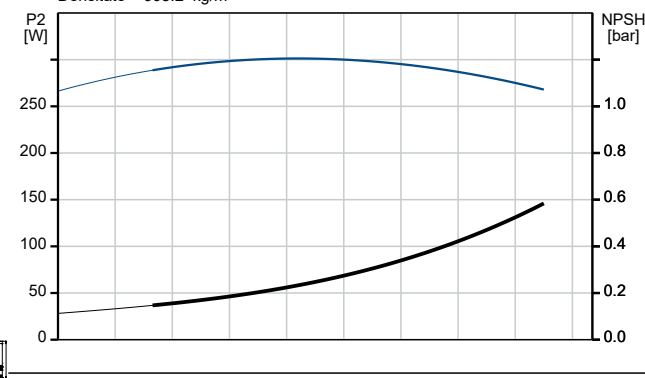

Descriere	Valori și tipuri
Informații generale:	
Nume produs:	SQ 1-35
Cod produs:	La cerere
Numărul EAN:	La cerere
Tehnic:	
Turația pompei pentru care sunt date datele pompei:	10700 rpm
Debit nominal:	1 m ³ /h
Înălțime de pompare nominală:	3.328 bar
Etaje:	2
Approvals:	CE,PCBC,RCM,EAC,CN Rohs Exempt,Morocco,UKCA,SEPRO
Toleranța curbei:	ISO9906:2012 3B
Cod produs pompă:	96080381
Model:	C
Valvă:	Y
Materiale:	
Pompă:	Stainless steel
Pompă:	EN 1.4301
Pompă:	AISI 304
Rotor:	Composite
Rotor:	ZYTEL 70G30 HSLR PA6.6-GF30
Motor:	Oțel inox
Motor:	DIN W.-Nr. 1.4301
Motor:	AISI 304
Instalație:	
Presiune de funcționare maximă:	15 bar
Refulare pompă:	RP1 1/4
Diametrul minim al forajului:	76 mm
Lichid:	
Lichid pompat:	Apă
Gama temperaturii lichidului:	0 .. 35 °C
Temperatura lichidului în timpul funcționării:	20 °C
Densitate:	998.2 kg/m ³
Date electrice:	
Tip motor:	MS3
Puterea de intrare - P1:	1 kW
Putere motor:	0.7 kW
Putere (P2) cerută de pompă:	0.37 kW
Frecvența rețelei electrice:	60 Hz
Tensiune nominală:	1 x 200-240 V
Factor de service:	1.85
Curent nominal:	5.2 A
Factor de putere:	1.00
Turație nominală:	10700 rpm
Metodă de pornire:	DOL
Grad de protecție (IEC 34-5):	IP68
Clasă de izolare (IEC 85):	F
Protecție încorporată în motor:	Y
Protecție termică:	INT
Lungimea cablului:	1.5 m
Cod produs motor:	96160850
Control:	
CU 300/CU 301:	N
Altele:	
Greutate netă:	5.6 kg

Lichid pompat = Apă
 Temperatura lichidului în timpul funcționării = 20 °C
 Densitate = 998.2 kg/m³

Nume companie:

Creat de:

Telefon:

Date:

19.10.2024

Descriere	Valori și tipuri
Greutate brută:	6 kg
Volum de livrare:	0.009 m ³
Regiuni de vânzare:	EU/S-AMREG/APREG
Danish VVS No.:	388431435
Țara de origine:	MX
Nr. tarif:	84137029

La cerere SQ 1-35 60 Hz

Notă: Toate unitățile sunt în [mm] dacă nu sunt altele specificate.
Negare: Acest desen dimensional simplificat nu prezintă toate detaliile.

La cerere SQ 1-35 60 Hz

Notă! Toate unitățile sunt în [mm] dacă nu sunt altele specificate.