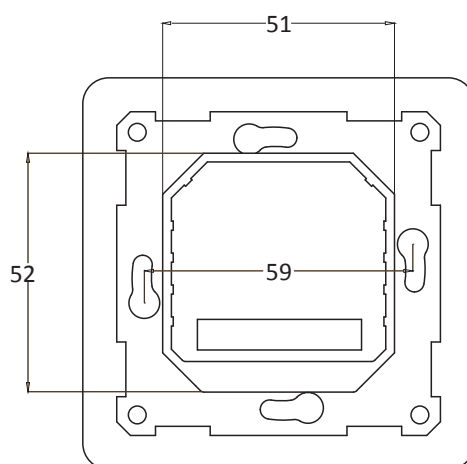

Standard: Alb Polar - RAL 9010

Opțional: Negru Grafit - RAL 9011

Detalii tehnice

- Tensiune alimentare 230V - 50/60 Hz
- Încărcătură maximă 16A / 230V
- Gamă de temperatură +5 / +40°C
- Carcasă IP21
- Senzor de podea (12K) și ambiental încorporat
- WiFi (2.4 Ghz)
- Ecran color, cu touch
- Interfață inteligentă
- Funcție geam deschis
- Pot fi setate până la 3 perioade zilnice
- Vedere pe timp de noapte
- Aplicație pentru IOS și Android
- Funcționează cu Amazon Alexa și Google Assistant
- Meniu pornire automată
- Inteligent și auto-didact
- Funcție de încălzire lentă
- Funcție podea de lemn(limitat la 28°C)
- Funcție back-up
- Comutare automată ceas oră vară/iarnă
- Funcție multi-programare (până la 3 perioade/zi)
- Programare în mai multe limbi
- Include senzor de podea (12K) și senzor ambiental de cameră