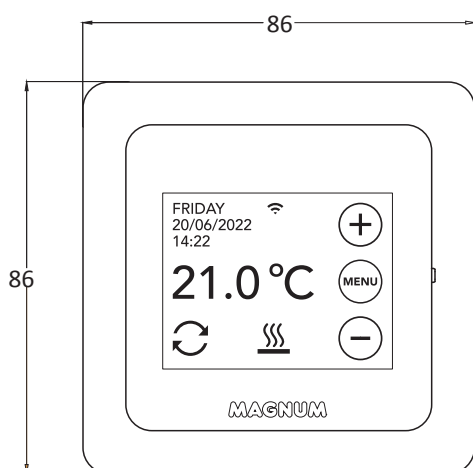

Specificații

Tip	Termostat inteligent cu WIFI
Potrivit pt.	Sisteme electrice
Control	Ecran cu touch
Senzori	Senzor cameră și podea (12K)
Tensiune alimentare	230V – 50/60Hz
Încărcătura maximă	16A / 230V
Gamă de temperatură	+5 / +40°C
Carcasă	IP21

Funcții

WiFi	✓ 2.4Ghz
Aplicație	✓ iOS & Android
Asistent vocal	Google assistant și Amazon Alexa
Programabil	până la 3 perioade pe zi
Inteligentă	✓
Podele de lemn	✓ < 28°C
Geam deschis	✓
Pornire lentă	✓

Standard: Alb Polar - RAL 9010

Opțional: Negru Grafit - RAL 9011

Detalii tehnice

- Tensiune alimentare 230V - 50/60 Hz
- Încărcătură maximă 16A / 230V
- Gamă de temperatură +5 / +40°C
- Carcasă IP21
- Senzor de podea (12K) și ambiental încorporat
- WiFi (2.4 Ghz)
- Ecran color, cu touch
- Interfață inteligentă
- Funcție geam deschis
- Pot fi setate până la 3 perioade zilnice
- Vedere pe timp de noapte
- Aplicație pentru IOS și Android
- Funcționează cu Amazon Alexa și Google Assistant
- Meniu pornire automată
- Inteligent și auto-didact
- Funcție de încălzire lentă
- Funcție podea de lemn(limitat la 28°C)
- Funcție back-up
- Comutare automată ceas oră vară/iarnă
- Funcție multi-programare (până la 3 perioade/zi)
- Programare în mai multe limbi
- Include senzor de podea (12K) și senzor ambiental de cameră