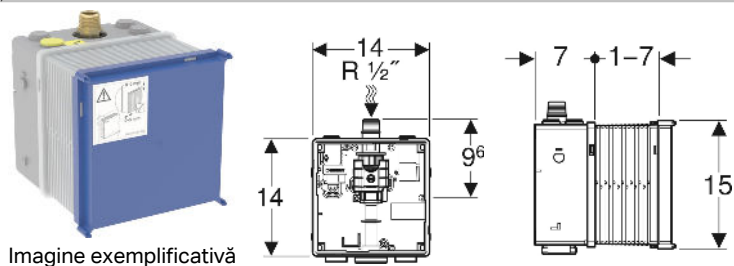

Kit de instalare Geberit pentru sistem de comandă a spălării pentru pisoar Basic

Imagine exemplificativă

Domenii de utilizare

- Pentru montaj încadrat în construcție cu pereți solizi
- Pentru instalarea sistemelor de comandă a spălării pentru pisoar (începând cu anul de fabricație 2013)

Caracteristici

- Casetă de protecție pentru gura de vizitare, ajustabilă
- Element de apă premonat
- Racord electric pregătit
- Caseta de protecție pentru gura de vizitare protejează împotriva umidității și a murdăriei

Lista elementelor livrate

- Carcasă încadrată
- Filtru
- Șurub de închidere și șurub de reglare
- Manșetă

Cod art.

115.801.00.5