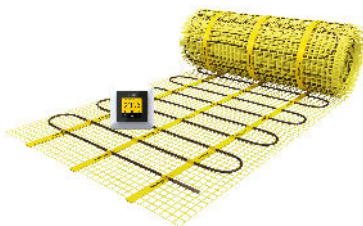

MAGNUM Mat este un tip unic de covor pentru încălzire prin pardoseală. Sistemul a fost proiectat pentru a fi utilizat pe o gresie existentă, sau o podea existentă, finisată astfel încât încălzirea prin pardoseală să poată fi instalată acolo. Covorul este de aproximativ 4 mm grosime și poate fi inclus într-un strat de adeziv, fără nicio demolare sau măcinare. Covorul se potrivește practic sub suprafață. Acesta scade timpul de încălzire a podelei, care, de asemenea, face ca acest sistem să fie adecvat pentru camere care nu sunt ocupate permanent, inclusiv bai, birouri, camere de joacă, etc.

Termostatul avansat ține cont de perioada necesară de încălzire, astfel încât podeaua să fie întotdeauna la temperatura potrivită atunci când se dorește.

Covorul MAGNUM este disponibil în 20 de dimensiuni diferite, cu o suprafață de 0.75 - 25 m². Deoarece cablul de încălzire se conectează prin intermediul capetelelor de pe saltea, cablul de alimentare este doar pe o parte și este invizibil asigurat prin intermediul unei conexiuni unice. Acest lucru înseamnă că o întoarcere la termostat nu este necesară.

- EMC-free 2-cablu conductor pentru rețea din fibră optică
- 2.5 metri 3-cablu de alimentare
- Complet încorporat în strat din aluminiu cu împământare
- Conexiune unică între cablul de încălzire și conectare
- Cablu rezistent din crom/nichel
- PTFE (Teflon) izolație
- Inveliș protector din PVC
- 10 -11 wați per metru de cablu rezistent, 230 Volt
- Diametru cablu aproximativ 4 mm
- Lățimi covor de 25 sau 50 cm
- Respectă standardele NEN actuale pentru instalare