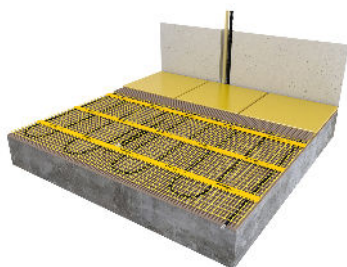

MAGNUM Mat este un tip unic de covor pentru încălzire prin pardoseală. Sistemul a fost proiectat pentru a fi utilizat pe o gresie existentă, sau o podea existentă, finisată astfel încât încălzirea prin pardoseală să poată fi instalată acolo. Covorul este de aproximativ 4 mm grosime și poate fi inclus într-un strat de adeziv, fără nicio demolare sau măcinare. Covorul se potrivește practic sub suprafață. Acesta scade timpul de încălzire a podelei, care, de asemenea, face ca acest sistem să fie adecvat pentru camere care nu sunt ocupate permanent, inclusiv bai, birouri, camere de joacă, etc.

Termostatul avansat ține cont de perioada necesară de încălzire, astfel încât podeaua să fie întotdeauna la temperatura potrivită atunci când se dorește.

Covorul MAGNUM este disponibil în 20 de dimensiuni diferite, cu o suprafață de 0.75 - 25 m². Deoarece cablul de încălzire se conectează prin intermediul capetelelor de pe saltea, cablul de alimentare este doar pe o parte și este invizibil asigurat prin intermediul unei conexiuni unice. Acest lucru înseamnă că o întoarcere la termostat nu este necesară.

Furnizat ca set complet :

- Covor de încălzire
- Tub flexibil pentru senzor de podea
- Instrucțiuni de instalare și Verificare

Garanție

Covor MAGNUM are o garanție de durată care acoperă funcționarea electromecanică a plăcii de încălzire și doi ani la termostat și senzorul de pardoseală

- EMC-free 2-cablu conductor pentru rețea din fibră optică
- 2.5 metri 3-cablu de alimentare
- Complet încorporat în strat din aluminiu cu împământare
- Conexiune unică între cablul de încălzire și conectare
- Cablu rezistent din crom/nichel
- PTFE (Teflon) izolație
- Inveliș protector din PVC
- 10 -11 wați per metru de cablu rezistent, 230 Volt
- Diametru cablu aproximativ 4 mm
- Lățimi covor de 25 sau 50 cm
- Respectă standardele NEN actuale pentru instalare