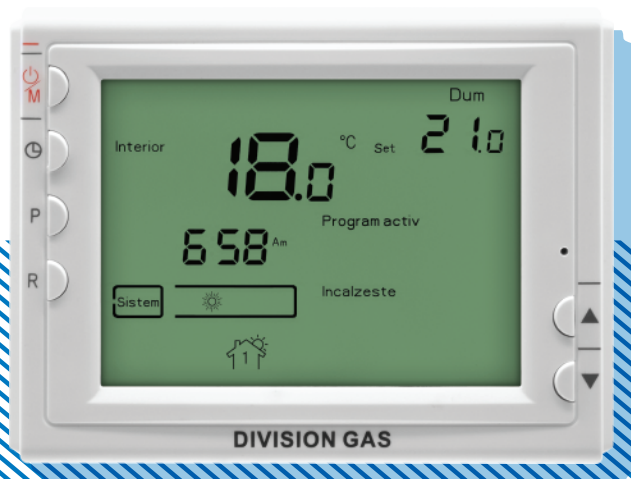

### Termostat de pardoseală programabil cu fir

Homplex este un producător de soluții moderne adresate clientului rezidențial și industrial printr-o gamă vastă de soluții de calitate și accesibile, pentru un habitat modern confortabil și sigur.

DG908 este un termostat programabil construit pentru a controla temperatura ambientală. Conexiunea cu centrala se face cu ajutorul unui fir electric. Firul nu este inclus în pachet.

#### CARACTERISTICI TEHNICE:

- Brand: Division Gas
- Afișaj LCD iluminat
- Memorarea setărilor chiar și în cazul unei căderi de curent sau schimbarea bateriilor
- Temperatura afișată este setată în °C
- 4 perioade de programare pe zi
- Protecție la îngheț
- Recalibrarea temperaturii ecranului
- Funcție de economisire a energiei consumate
- Indicator de baterie scăzută
- Funcție de protecție a pompei din centrală